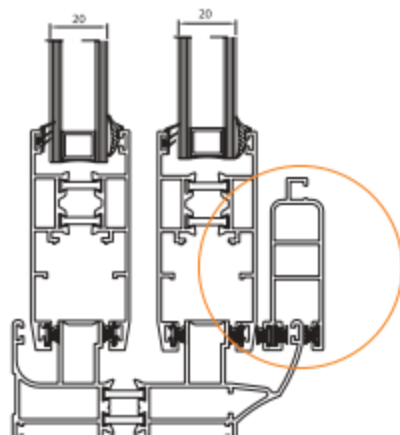

PST-79

پنجره کشویی نرمال بریک

کد	وزن (کیلوگرم/متر)	L → M
PH4518	170	6

کد	وزن (کیلوگرم/متر)	L → M
PST7304	345	6

PST-79

پنجره کشویی نرمال بریک

کد	وزن (کیلوگرم/متر)	L → M
PS6328	667	6

PS6328D2

PS6328