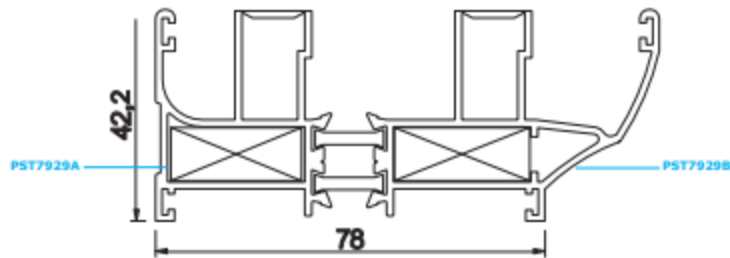

Thermal Break Sliding Window

انواع بارشوها

- قابلیت اجرای کلیه پوششهای پانوکریتمگ، آندایز و دکورال
- طراحی استاندارد بالا نسبت به پنجره های UPVC در برابر اشعه آفتاب و عوامل جوی.

کد	وزن (کیلوگرم متر)	L → M
PST7928ABD2	1767	6

کد	وزن (کیلوگرم متر)	L → M
PST7927AB	1600	6

مقطع	فیکسچر	ارتفاع فیکسچر	عرض فیکسچر
PST7928-AD2	PL7928AD2 یا SL7928AD2	10	27
PST7928-BD2	PL7928BD2 یا SL7928BD2	10	27

مقطع	فیکسچر	ارتفاع فیکسچر	عرض فیکسچر
PST7927B	PL7927B یا SL7927B	10	27

کد	وزن (کیلوگرم متر)	L → M
PST7929AB	1767	6

کد	وزن (کیلوگرم متر)	L → M
PST7928AB	1767	6

مقطع	فیکسچر	ارتفاع فیکسچر	عرض فیکسچر
PST7929-A	PL7929A یا SL7329A	10	27
PST7929-B	PL7929B یا SL7929B	10	27

مقطع	فیکسچر	ارتفاع فیکسچر	عرض فیکسچر
PST7928-A	PL7928A یا SL7928A	10	27
PST7928-B	PL7928B یا SL7928B	10	27

کد	وزن (کیلوگرم متر)	L → M
PHT7608AB	1600	6

مقطع	فیکسچر	ارتفاع فیکسچر	عرض فیکسچر
PHT7608-A	PL7608A یا SL7608A	10	31.5
PHT7608-B	PL7608B یا SL7608B	10	24

کد	وزن (کیلوگرم متر)	L → M
PST7925AB	1267	6

مقطع	فیکسچر	ارتفاع فیکسچر	عرض فیکسچر
PST7925-AB	1030	10	30