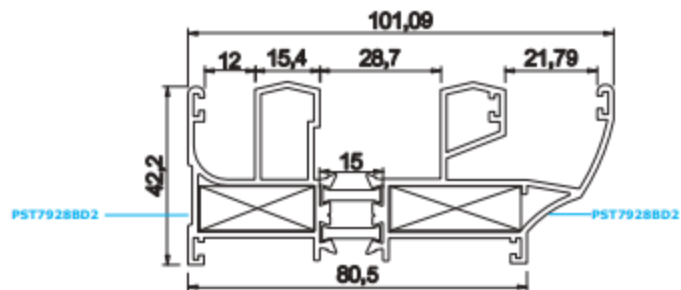

کد	وزن (کیلوگرم متر)	L → M
PST7927AB	1600	6

مقطع	فیکسچر	ارتفاع فیکسچر	عرض فیکسچر
PST7928-AD2	PL7928AD2 یا SL7928AD2	10	27
PST7928-BD2	PL7928BD2 یا SL7928BD2	10	27

مقطع	فیکسچر	ارتفاع فیکسچر	عرض فیکسچر
PST7927B	PL7927B یا SL7927B	10	27

کد	وزن (کیلوگرم متر)	L → M
PST7929AB	1767	6

کد	وزن (کیلوگرم متر)	L → M
PST7928AB	1767	6

مقطع	فیکسچر	ارتفاع فیکسچر	عرض فیکسچر
PST7929-A	PL7929A یا SL7329A	10	27
PST7929-B	PL7929B یا SL7929B	10	27

مقطع	فیکسچر	ارتفاع فیکسچر	عرض فیکسچر
PST7928-A	PL7928A یا SL7928A	10	27
PST7928-B	PL7928B یا SL7928B	10	27

کد	وزن (کیلوگرم متر)	L → M
PHT7608AB	1600	6

مقطع	فیکسچر	ارتفاع فیکسچر	عرض فیکسچر
PHT7608-A	PL7608A یا SL7608A	10	31.5
PHT7608-B	PL7608B یا SL7608B	10	24

کد	وزن (کیلوگرم متر)	L → M
PST7925AB	1267	6

مقطع	فیکسچر	ارتفاع فیکسچر	عرض فیکسچر
PST7925-AB	1030	10	30