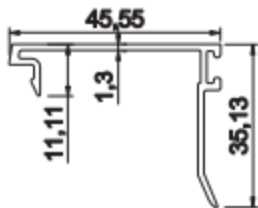

PST-79

پنجره کشویی نرمال بریک

کد	وزن (کیلوگرم/متر)	L → M
PH4518	170	6

کد	وزن (کیلوگرم/متر)	L → M
PST7304	345	6

PST-79

پنجره کشویی نرمال بریک

کد	وزن (کیلوگرم/متر)	L → M
PS6328	667	6

PS6328D2

PS6328