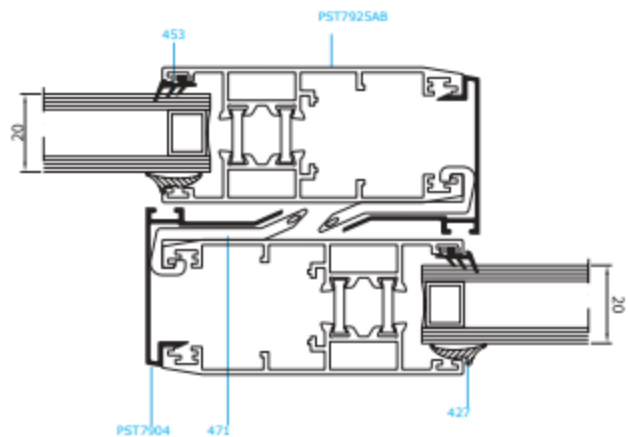

PS6328

کد	وزن (کیلوگرم متر)	L → M
PH6336	334	6

کد	وزن (کیلوگرم متر)	L → M
PH6312	240	6

کد	وزن (کیلوگرم متر)	L → M
PH6307	250	6

کد	وزن (کیلوگرم متر)	L → M
PH6330	285	6

PST-79

پنجره کشویی نرمال بریک

PST-79