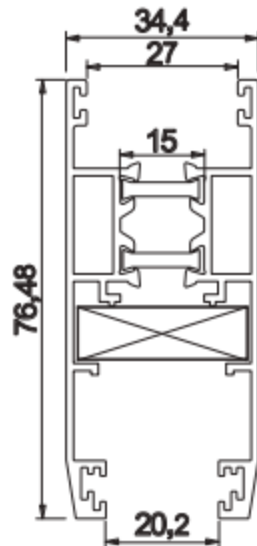

کد	وزن (کیلوگرم متر)	L → M
PST7927AB	1600	6

مقطع	فیکسچر	ارتفاع فیکسچر	عرض فیکسچر
PST7928-AD2	PL7928AD2 یا SL7928AD2	10	27
PST7928-BD2	PL7928BD2 یا SL7928BD2	10	27

مقطع	فیکسچر	ارتفاع فیکسچر	عرض فیکسچر
PST7927B	PL7927B یا SL7927B	10	27

کد	وزن (کیلوگرم متر)	L → M
PST7929AB	1767	6

کد	وزن (کیلوگرم متر)	L → M
PST7928AB	1767	6

مقطع	فیکسچر	ارتفاع فیکسچر	عرض فیکسچر
PST7929-A	PL7929A یا SL7329A	10	27
PST7929-B	PL7929B یا SL7929B	10	27

مقطع	فیکسچر	ارتفاع فیکسچر	عرض فیکسچر
PST7928-A	PL7928A یا SL7928A	10	27
PST7928-B	PL7928B یا SL7928B	10	27

کد	وزن (کیلوگرم متر)	L → M
PHT7608AB	1600	6

مقطع	فیکسچر	ارتفاع فیکسچر	عرض فیکسچر
PHT7608-A	PL7608A یا SL7608A	10	31.5
PHT7608-B	PL7608B یا SL7608B	10	24

کد	وزن (کیلوگرم متر)	L → M
PST7925AB	1267	6

مقطع	فیکسچر	ارتفاع فیکسچر	عرض فیکسچر
PST7925-AB	1030	10	30

PST-79

پنجره کشویی نرمال بریک

کد	وزن (کیلوگرم/متر)	L → M
PST7905AB	1500	6

PST-79

پنجره کشویی نرمال بریک

کد	وزن (کیلوگرم/متر)	L → M
PST7928C	760	6

مقطع	فیکسچر	ارتفاع فیکسچر	عرض فیکسچر
PST7925-AB	PL7928C یا SL7928C	10	27