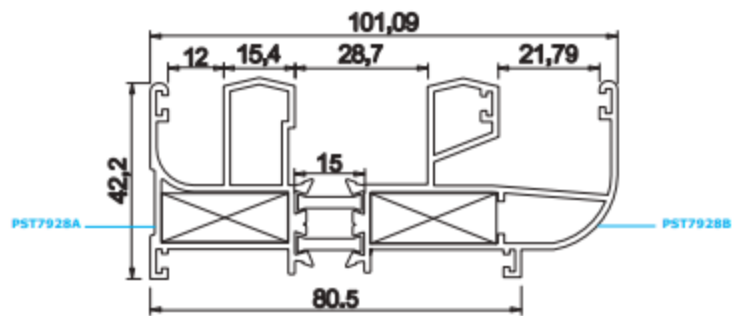

کد	وزن (کیلوگرم متر)	L → M
PST7927AB	1600	6

مقطع	فیکسچر	ارتفاع فیکسچر	عرض فیکسچر
PST7928-AD2	PL7928AD2 یا SL7928AD2	10	27
PST7928-BD2	PL7928BD2 یا SL7928BD2	10	27

مقطع	فیکسچر	ارتفاع فیکسچر	عرض فیکسچر
PST7927B	PL7927B یا SL7927B	10	27

کد	وزن (کیلوگرم متر)	L → M
PST7929AB	1767	6

کد	وزن (کیلوگرم متر)	L → M
PST7928AB	1767	6

مقطع	فیکسچر	ارتفاع فیکسچر	عرض فیکسچر
PST7929-A	PL7929A یا SL7329A	10	27
PST7929-B	PL7929B یا SL7929B	10	27

مقطع	فیکسچر	ارتفاع فیکسچر	عرض فیکسچر
PST7928-A	PL7928A یا SL7928A	10	27
PST7928-B	PL7928B یا SL7928B	10	27

کد	وزن (کیلوگرم متر)	L → M
PHT7608AB	1600	6

مقطع	فیکسچر	ارتفاع فیکسچر	عرض فیکسچر
PHT7608-A	PL7608A یا SL7608A	10	31.5
PHT7608-B	PL7608B یا SL7608B	10	24

کد	وزن (کیلوگرم متر)	L → M
PST7925AB	1267	6

مقطع	فیکسچر	ارتفاع فیکسچر	عرض فیکسچر
PST7925-AB	1030	10	30