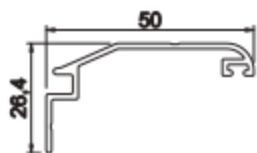

PS6328

کد	وزن (کیلوگرم متر)	L → M
PH6336	334	6

کد	وزن (کیلوگرم متر)	L → M
PH6312	240	6

کد	وزن (کیلوگرم متر)	L → M
PH6307	250	6

کد	وزن (کیلوگرم متر)	L → M
PH6330	285	6

PST-79

پنجره کشویی نرمال بریک

PST-79