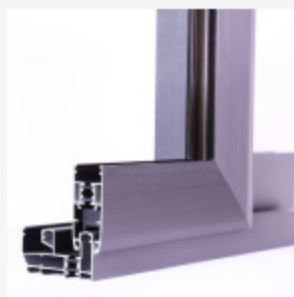

PST-79

پنجره کشویی ترمال بریک

Thermal Break Sliding Window

ویژگی های سیستم PST-79

- ۱. عرض فریم ۷۹ میلی متر
- ۲. امکان نصب شیشه تک جداره و ۲ جداره از ضخامت ۶ تا ۲۰ میلی متر
- ۳. این سیستم از طریق دوخت تیغه های عایق مقاوم از جنس پلی آمید بین قسمت بیرونی و داخلی پروفیل عایق حرارت میشود و تبادل دمای بیرون و داخل ساختمان به حد اقل میرسد.
- ۴. امکان استفاده توری ریلی
- ۵. قابلیت نصب کتیبه
- ۶. قابلیت تفکیک رنگ نمای بیرونی از نمای داخلی پنجره
- ۷. مناسب برای مناطق سرد سیر و گرمسیر