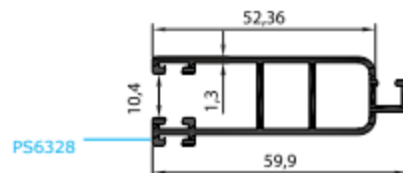

PST-79

پنجره کشویی نرمال بریک

کد	وزن (کیلوگرم/متر)	L → M
PH4518	170	6

کد	وزن (کیلوگرم/متر)	L → M
PST7304	345	6

PST-79

پنجره کشویی نرمال بریک

کد	وزن (کیلوگرم/متر)	L → M
PS6328	667	6

PS6328D2

PS6328