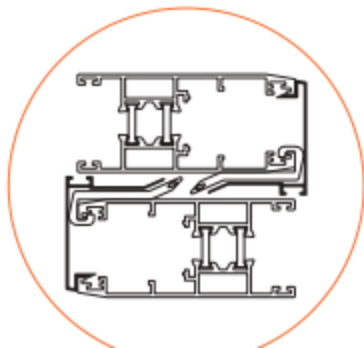

PST-79

پنجره کشویی نرمال بریک

کد	وزن (کیلوگرم/متر)	L → M
PH4518	170	6

کد	وزن (کیلوگرم/متر)	L → M
PST7304	345	6

PST-79

پنجره کشویی نرمال بریک

کد	وزن (کیلوگرم/متر)	L → M
PS6328	667	6

PS6328D2

PS6328