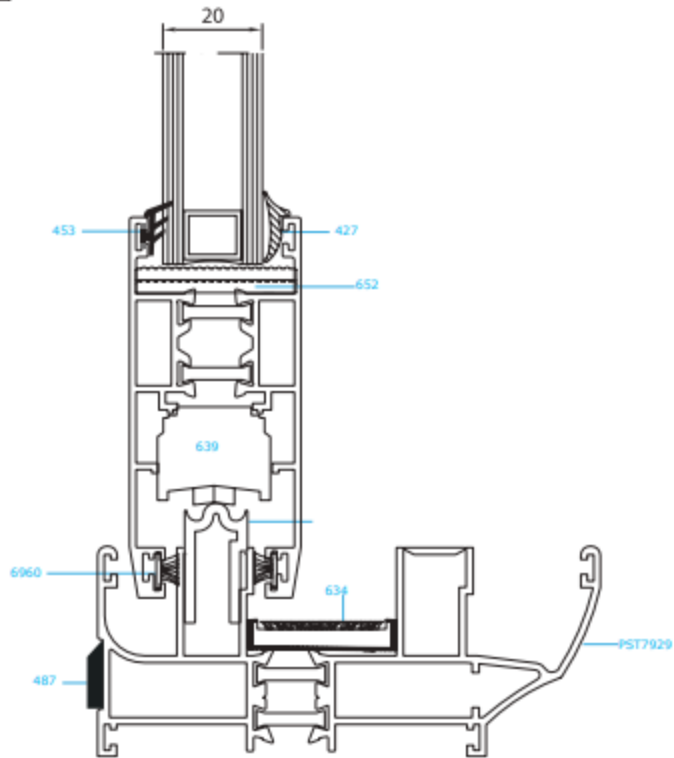

PST-79

پنجره کشویی نرمال بریک