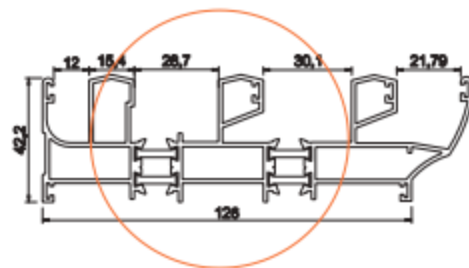

کد	وزن (کیلوگرم متر)	L → M
PHT7608AB	1600	6

مقطع	فیکسچر	ارتفاع فیکسچر	عرض فیکسچر
PHT7608-A	PL7608A یا SL7608A	10	31.5
PHT7608-B	PL7608B یا SL7608B	10	24

کد	وزن (کیلوگرم متر)	L → M
PST7925AB	1267	6

مقطع	فیکسچر	ارتفاع فیکسچر	عرض فیکسچر
PST7925-AB	1030	10	30

PST-79

پنجره کشویی نرمال بریک

کد	وزن (کیلوگرم/متر)	L → M
PST7905AB	1500	6

PST-79

پنجره کشویی نرمال بریک

کد	وزن (کیلوگرم/متر)	L → M
PST7928C	760	6

مقطع	فیکسچر	ارتفاع فیکسچر	عرض فیکسچر
PST7925-AB	PL7928C یا SL7928C	10	27