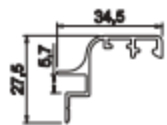

کد	وزن (کیلوگرم متر)	L → M
PH6336	334	6