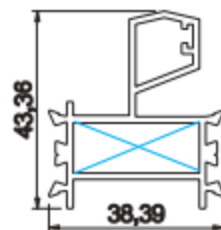

کد	وزن (کیلوگرم متر)	L → M
PHT7608AB	1600	6

مقطع	فیکسچر	ارتفاع فیکسچر	عرض فیکسچر
PHT7608-A	PL7608A یا SL7608A	10	31.5
PHT7608-B	PL7608B یا SL7608B	10	24

کد	وزن (کیلوگرم متر)	L → M
PST7925AB	1267	6

مقطع	فیکسچر	ارتفاع فیکسچر	عرض فیکسچر
PST7925-AB	1030	10	30

PST-79

پنجره کشویی نرمال بریک

کد	وزن (کیلوگرم/متر)	L → M
PST7905AB	1500	6

PST-79

پنجره کشویی نرمال بریک

کد	وزن (کیلوگرم/متر)	L → M
PST7928C	760	6

مقطع	فیکسچر	ارتفاع فیکسچر	عرض فیکسچر
PST7925-AB	PL7928C یا SL7928C	10	27