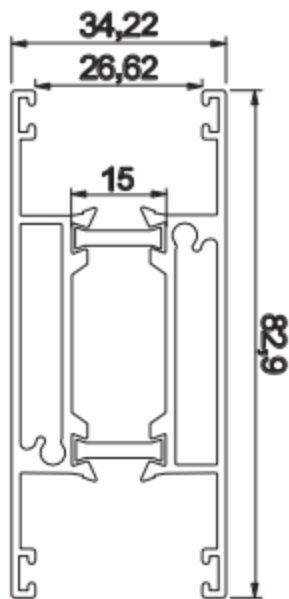

کد	وزن (کیلوگرم متر)	L → M
PST7927AB	1600	6

مقطع	فیکسچر	ارتفاع فیکسچر	عرض فیکسچر
PST7928-AD2	PL7928AD2 یا SL7928AD2	10	27
PST7928-BD2	PL7928BD2 یا SL7928BD2	10	27

مقطع	فیکسچر	ارتفاع فیکسچر	عرض فیکسچر
PST7927B	PL7927B یا SL7927B	10	27

کد	وزن (کیلوگرم متر)	L → M
PST7929AB	1767	6

کد	وزن (کیلوگرم متر)	L → M
PST7928AB	1767	6

مقطع	فیکسچر	ارتفاع فیکسچر	عرض فیکسچر
PST7929-A	PL7929A یا SL7329A	10	27
PST7929-B	PL7929B یا SL7929B	10	27

مقطع	فیکسچر	ارتفاع فیکسچر	عرض فیکسچر
PST7928-A	PL7928A یا SL7928A	10	27
PST7928-B	PL7928B یا SL7928B	10	27

کد	وزن (کیلوگرم متر)	L → M
PHT7608AB	1600	6

مقطع	فیکسچر	ارتفاع فیکسچر	عرض فیکسچر
PHT7608-A	PL7608A یا SL7608A	10	31.5
PHT7608-B	PL7608B یا SL7608B	10	24

کد	وزن (کیلوگرم متر)	L → M
PST7925AB	1267	6

مقطع	فیکسچر	ارتفاع فیکسچر	عرض فیکسچر
PST7925-AB	1030	10	30

PST-79

پنجره کشویی نرمال بریک

کد	وزن (کیلوگرم/متر)	L → M
PST7905AB	1500	6

PST-79

پنجره کشویی نرمال بریک

کد	وزن (کیلوگرم/متر)	L → M
PST7928C	760	6

مقطع	فیکسچر	ارتفاع فیکسچر	عرض فیکسچر
PST7925-AB	PL7928C یا SL7928C	10	27