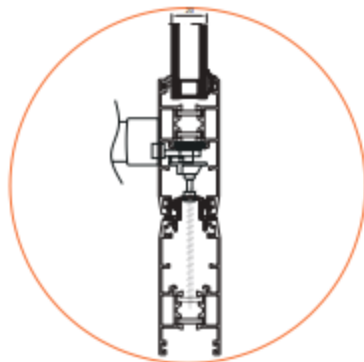

کد	وزن (کیلوگرم متر)	L → M
PH6312	240	6