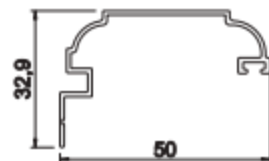

PS6328

کد	وزن (کیلوگرم متر)	L → M
PH6336	334	6

کد	وزن (کیلوگرم متر)	L → M
PH6312	240	6

کد	وزن (کیلوگرم متر)	L → M
PH6307	250	6

کد	وزن (کیلوگرم متر)	L → M
PH6330	285	6

PST-79

پنجره کشویی نرمال بریک

PST-79