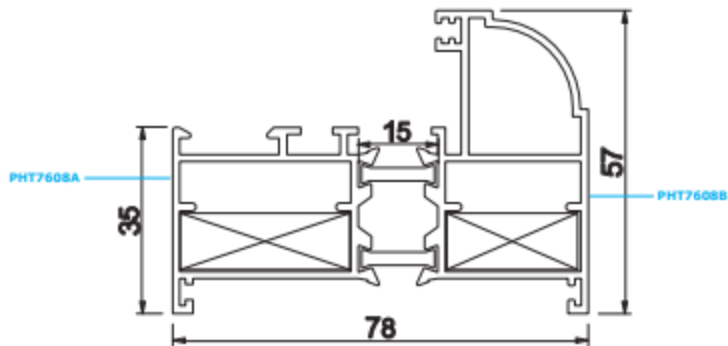

کد	وزن (کیلوگرم متر)	L → M
PST7927AB	1600	6

مقطع	فیکسچر	ارتفاع فیکسچر	عرض فیکسچر
PST7928-AD2	PL7928AD2 یا SL7928AD2	10	27
PST7928-BD2	PL7928BD2 یا SL7928BD2	10	27

مقطع	فیکسچر	ارتفاع فیکسچر	عرض فیکسچر
PST7927B	PL7927B یا SL7927B	10	27

کد	وزن (کیلوگرم متر)	L → M
PST7929AB	1767	6

کد	وزن (کیلوگرم متر)	L → M
PST7928AB	1767	6

مقطع	فیکسچر	ارتفاع فیکسچر	عرض فیکسچر
PST7929-A	PL7929A یا SL7329A	10	27
PST7929-B	PL7929B یا SL7929B	10	27

مقطع	فیکسچر	ارتفاع فیکسچر	عرض فیکسچر
PST7928-A	PL7928A یا SL7928A	10	27
PST7928-B	PL7928B یا SL7928B	10	27

کد	وزن (کیلوگرم متر)	L → M
PHT7608AB	1600	6

مقطع	فیکسچر	ارتفاع فیکسچر	عرض فیکسچر
PHT7608-A	PL7608A یا SL7608A	10	31.5
PHT7608-B	PL7608B یا SL7608B	10	24

کد	وزن (کیلوگرم متر)	L → M
PST7925AB	1267	6

مقطع	فیکسچر	ارتفاع فیکسچر	عرض فیکسچر
PST7925-AB	1030	10	30