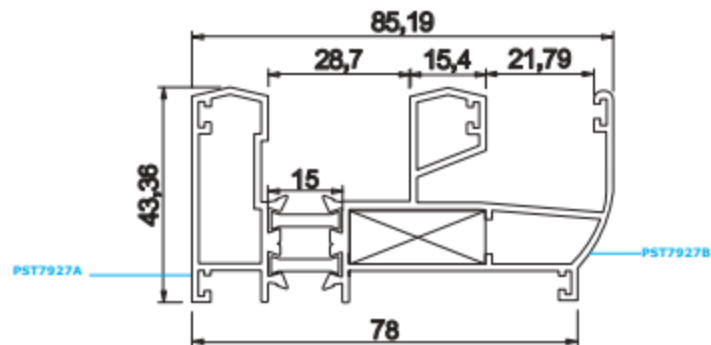

کد	وزن (کیلوگرم متر)	L → M
PST7927AB	1600	6

مقطع	فیکسچر	ارتفاع فیکسچر	عرض فیکسچر
PST7928-AD2	PL7928AD2 یا SL7928AD2	10	27
PST7928-BD2	PL7928BD2 یا SL7928BD2	10	27

مقطع	فیکسچر	ارتفاع فیکسچر	عرض فیکسچر
PST7927B	PL7927B یا SL7927B	10	27

کد	وزن (کیلوگرم متر)	L → M
PST7929AB	1767	6

کد	وزن (کیلوگرم متر)	L → M
PST7928AB	1767	6

مقطع	فیکسچر	ارتفاع فیکسچر	عرض فیکسچر
PST7929-A	PL7929A یا SL7329A	10	27
PST7929-B	PL7929B یا SL7929B	10	27

مقطع	فیکسچر	ارتفاع فیکسچر	عرض فیکسچر
PST7928-A	PL7928A یا SL7928A	10	27
PST7928-B	PL7928B یا SL7928B	10	27

کد	وزن (کیلوگرم متر)	L → M
PHT7608AB	1600	6

مقطع	فیکسچر	ارتفاع فیکسچر	عرض فیکسچر
PHT7608-A	PL7608A یا SL7608A	10	31.5
PHT7608-B	PL7608B یا SL7608B	10	24

کد	وزن (کیلوگرم متر)	L → M
PST7925AB	1267	6

مقطع	فیکسچر	ارتفاع فیکسچر	عرض فیکسچر
PST7925-AB	1030	10	30